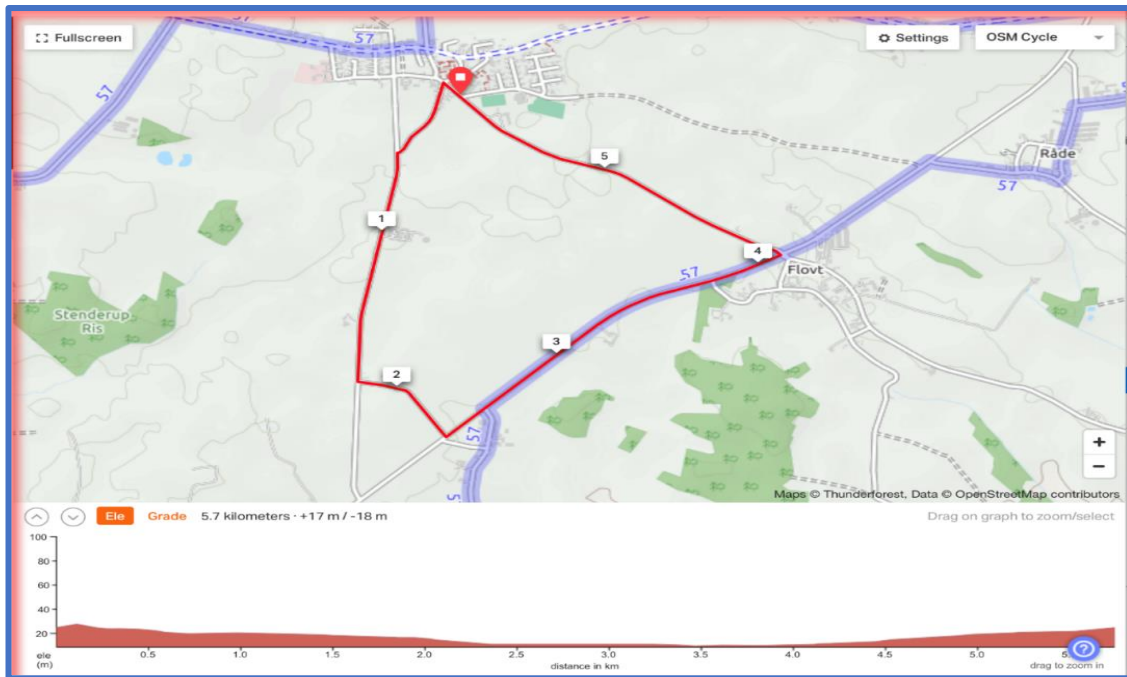

Ruten - <https://ridewithgps.com/routes/40201725>

Enkeltstart: H5, H4, H3, C5, C4, C3 kører 2 omgange. I alt ca. 11,5 km.
H1, H2, C1, C2, T1, T2 kører 1 omgang på ca. 5,7 km.

Linjeløb: Alle klasser kører 1 time + en omgang. Løbets afsluttes når førende rytter har kørt en time + en omgang.